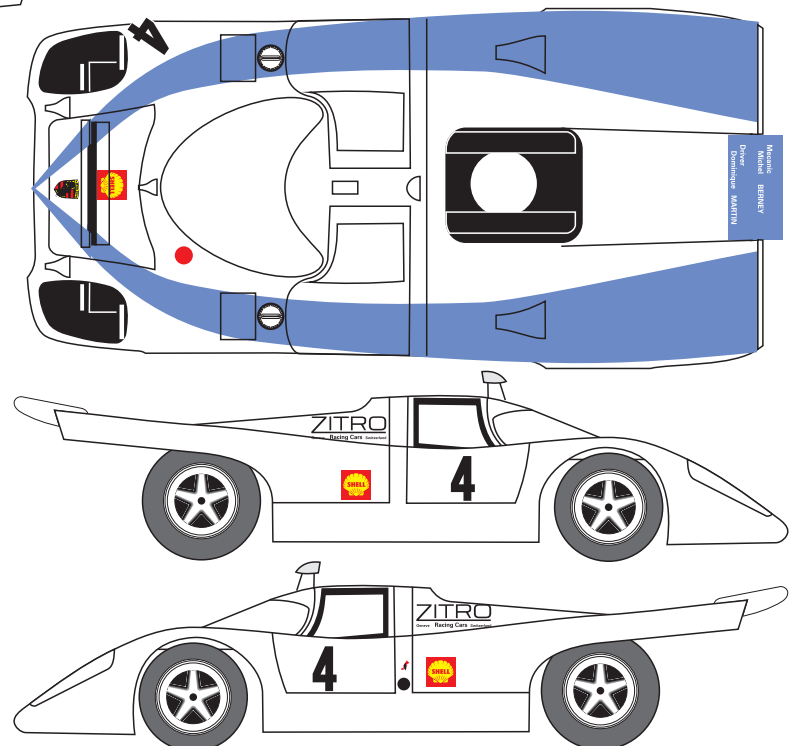

1000Kms de Monthléry 1970: Martin-Vaccarella, NP

Des problèmes? Des suggestions?
N'hésitez pas: Contactez-nous!
Any Problem? Suggestion? Please,
contact us:

RENAISSANCE

33ter rue Emile Zola
59496 Salomé
FRANCE
Tel: +33 (0)3 20 49 97 89. Fax:+33 (0)3
20 49 87 68

www.renaissance-models.com