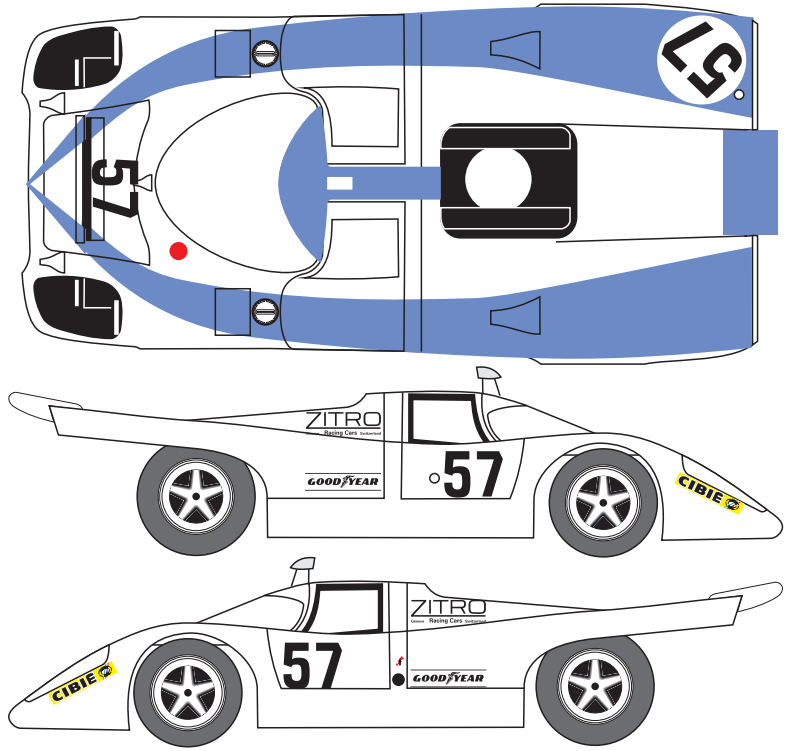

RENAISSANCE

Tk 24/193
pour modèle Fujimi

Contient / includes:

1 décal
1 rétroviseur de toit / 1 roof mirror

Couleur: Blanc/ white

Documents:

Automobile Historique n°30
"Porsche 917, the ultimate weapon", by I. Bamsey (Haynes)
Kimberley guide n°1 "Porsche 917", by M. Cotton
"24 Heures du Mans 1923-1992", par Bienvenu-Moity-
Teissède.
"Porsche au Mans", par D. Pascal, EPA

24 heures du Mans 1971: Martin-Pillon, ab.(boite)

1000Kms de Spa 1971: Martin-Pillon, ab.

1000Kms de Monthléry 1970: Martin-Vaccarella, NP

Des problèmes? Des suggestions?
N'hésitez pas: Contactez-nous!
Any Problem? Suggestion? Please,
contact us: